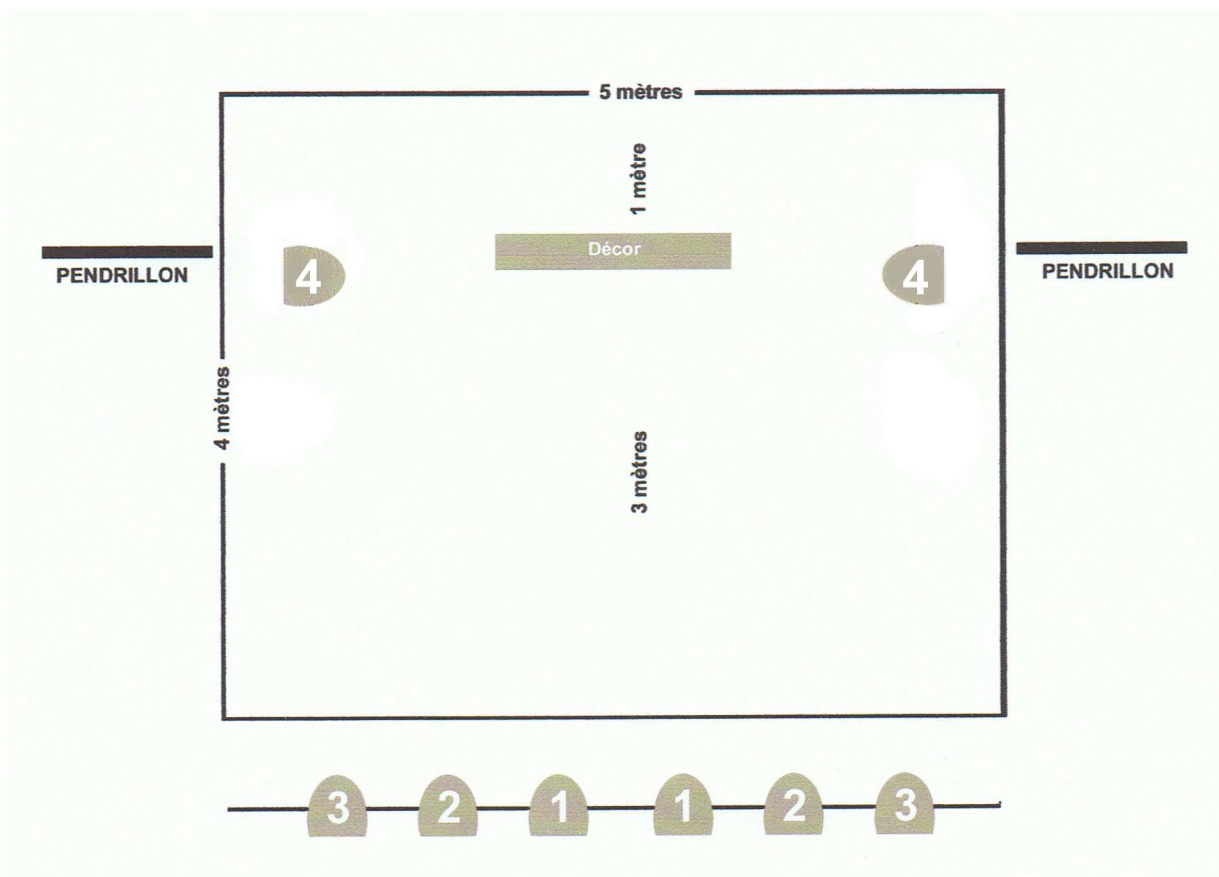

GRANDCHAMPS et GROLLIER

Compagnie à l'Envers

Plan de Feux

Régie : Philippe Chevalier 06 84 49 67 44

Matériel à fournir :

Numéro	Projecteurs	Gélatine	Point d'accroche
1	PC 1Kw face	152	perche
2	PC 1Kw face	152	perche
3	PC 1Kw face	152	perche
4	PC 1Kw latéral	152	perche